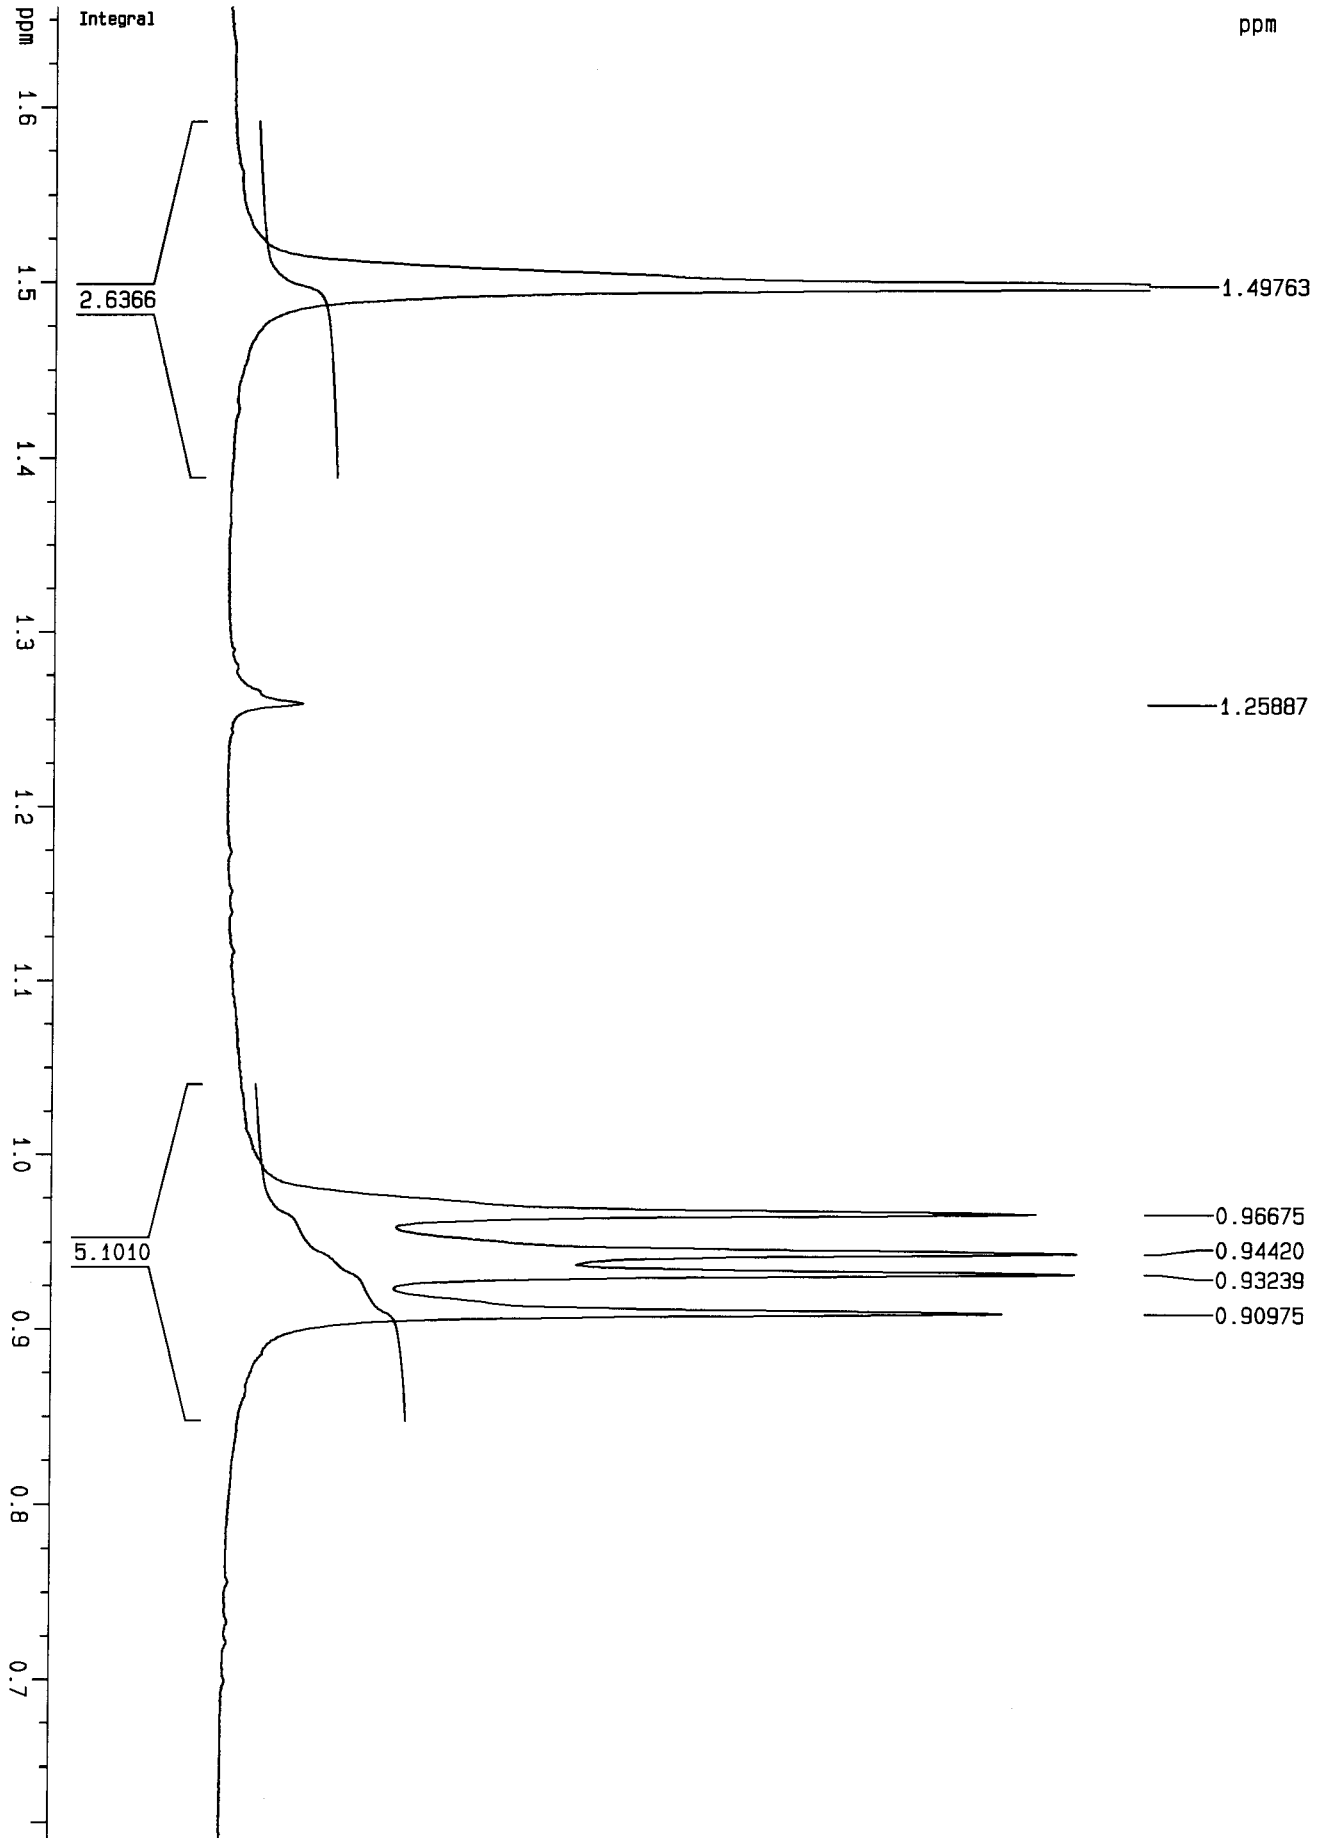

nrj-05-0s1
10/12/05

nrj-05-0s1
10/12/05

ppm

— 6.42928
— 6.40046

nrj-05-0s1
10/12/05

ppm

- 3.83217
- 3.82128
- 3.80835
- 3.79753
- 3.77311
- 3.75304
- 3.73639
- 3.72533

- 3.55322
- 3.53016
- 3.51600
- 3.49264

nrj-05-0s1
10/12/05

- ppm
- 2.65689
 - 2.05318
 - 1.87441
 - 1.85156
 - 1.82891
 - 1.80617
 - 1.78335
 - 1.76070
 - 1.71065

nrj-05-0s1
10/12/05